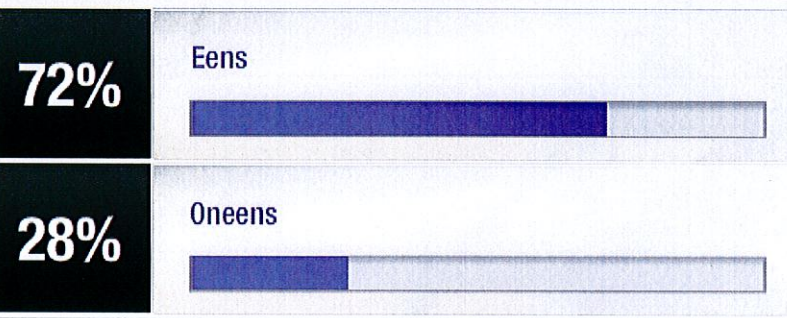

Wilt u dat Google Chrome uw wachtwoord opslaat?

rt(⊕) RTLONTBIJTNIUWS.HYVES.NL

Pubers moeten voor ze op schoolreis gaan tekenen voor goed gedrag.

Leeftijdscategorie deelnemers

■ Vrouwen
■ Mannen