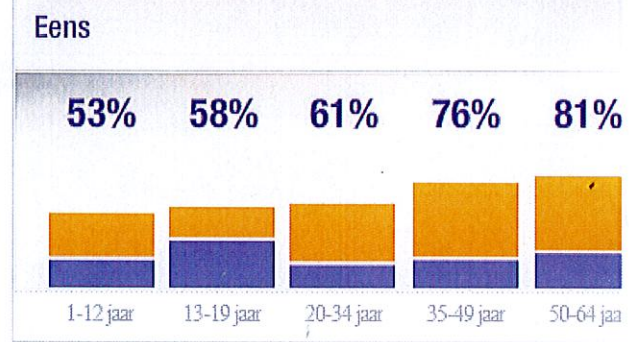

Wilt u dat Google Chrome uw wachtwoord opslaat?

rt(⊕) RTLONTBIJTNIUWS.HYVES.NL

Pubers moeten voor ze op schoolreis gaan tekenen voor goed gedrag.

Leeftijdscategorie deelnemers

■ Vrouwen
■ Mannen