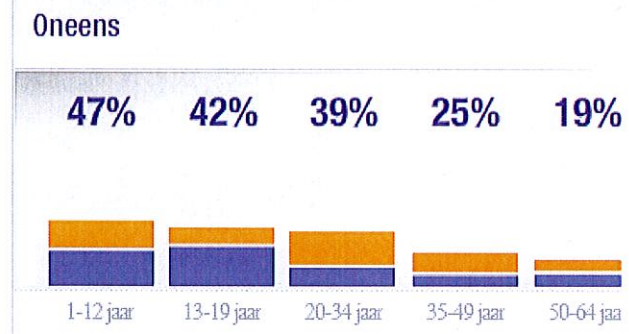

Wilt u dat Google Chrome uw wachtwoord opslaat?

rt(⊕) RTLONTBIJTNIUWS.HYVES.NL

Pubers moeten voor ze op schoolreis gaan tekenen voor goed gedrag.

Leeftijdscategorie deelnemers

■ Vrouwen
■ Mannen